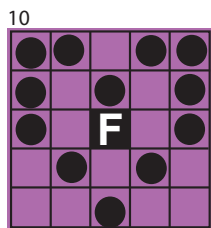

Top & Bottom \$100

Thunderbird \$125

**\$1**  
 EXTRA RED

Anchor \$125

Heart \$150

**\$2**  
 EXTRA BROWN